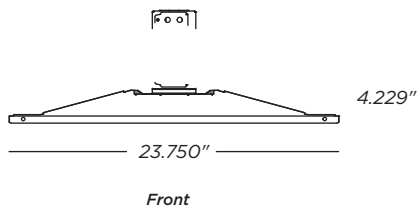

## DIMENSIONS

**DelSnap Troffer 1x4**

**DelSnap Troffer 2x4**

**DelSnap Troffer 2x2**

**delviro energy**

94 Brockport Drive, Toronto, Ontario, M9W 7J8 | Tel. 1.877.502.3434 | info@delviro.com | www.delviro.com