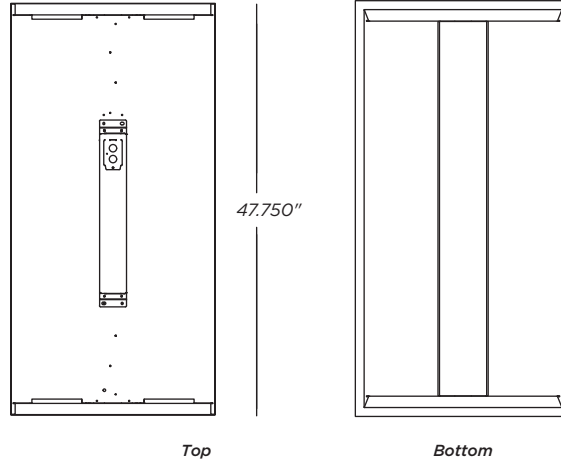

## DIMENSIONS

**DelSnap Troffer 1x4**

**DelSnap Troffer 2x4**

**DelSnap Troffer 2x2**

**delviro energy**

94 Brockport Drive, Toronto, Ontario, M9W 7J8 | Tel. 1.877.502.3434 | info@delviro.com | www.delviro.com