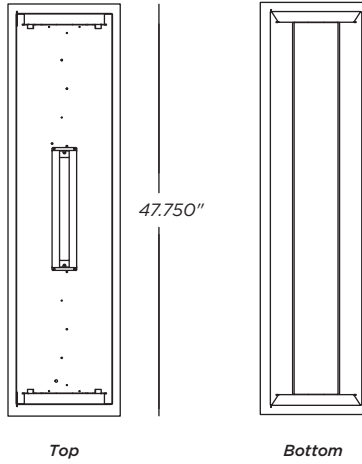

## DIMENSIONS

**DelSnap Troffer 1x4**

**DelSnap Troffer 2x4**

**DelSnap Troffer 2x2**

**delviro energy**

94 Brockport Drive, Toronto, Ontario, M9W 7J8 | Tel. 1.877.502.3434 | info@delviro.com | www.delviro.com