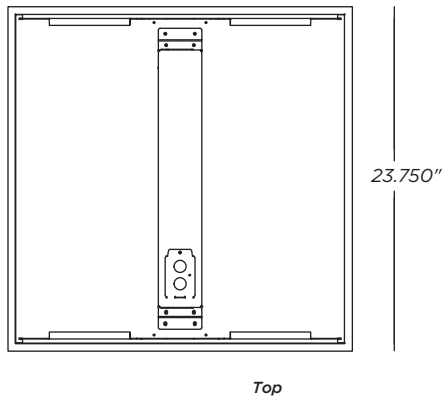

## DIMENSIONS

**DelSnap Troffer 1x4**

**DelSnap Troffer 2x4**

**DelSnap Troffer 2x2**

**delviro energy**

94 Brockport Drive, Toronto, Ontario, M9W 7J8 | Tel. 1.877.502.3434 | info@delviro.com | www.delviro.com