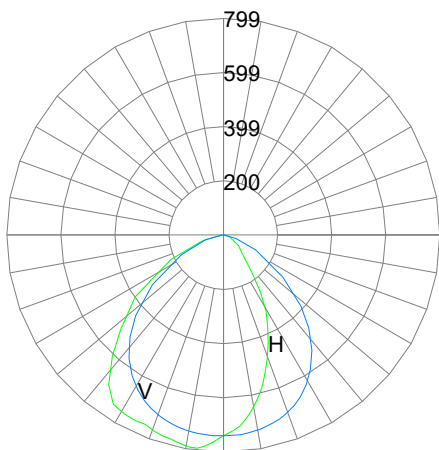

DIMENSIONS

12W

35W

50W

75W