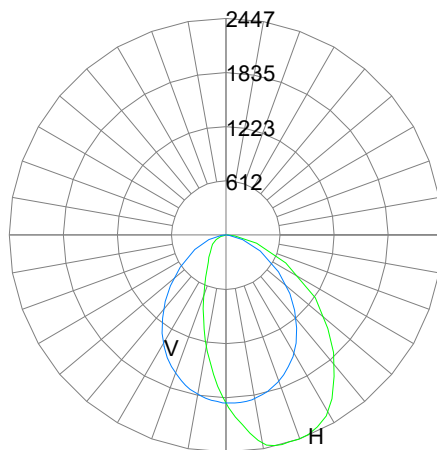

DIMENSIONS

12W

35W

50W

75W