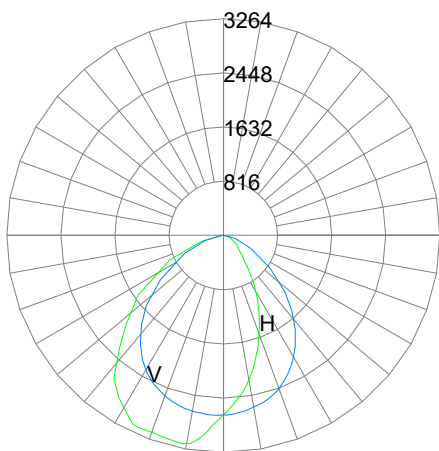

DIMENSIONS

12W

35W

50W

75W