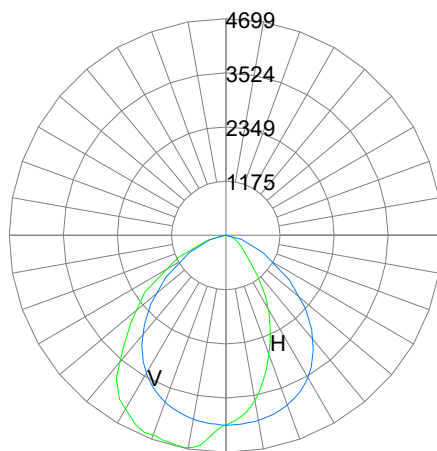

DIMENSIONS

12W

35W

50W

75W