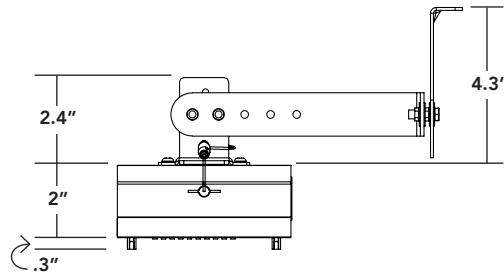

LEDBLOCK G3 HIGH POWER LED RETROFIT MODULE

MOUNTING BRACKET

ORDERING GUIDE

PART #	UPC	REPLACES	WATTAGE	LUMENS	CCT (K)	DIMENSIONS	DLC PRODUCT CODE
RPT-LEDBLOCK-65L-750-G3-10VDIM-G3	844006082956	UP TO 150W	30W	5100	5000K	4.7" X 4.7"	PE2MT4BH
RPT-LEDBLOCK-100L-750-G3-10VDIM-G3	844006082963	UP TO 175W	52W	8850	5000K	4.7" X 4.7"	PTSZXEK8
RPT-LEDBLOCK-150L-750-G3-10VDIM-G3	844006082970	UP TO 250W	97W	15700	5000K	5.1" X 6.1"	PX8R1R29
RPT-LEDBLOCK-200L-750-G3-10VDIM-G3	844006080495	UP TO 400W	124W	20000	5000K	5.1" X 6.1"	PTCFWT9T
RPT-LEDBLOCK-300L-750-G3-10VDIM-G3	844006080648	UP TO 600W	150W	24000	5000K	7.9" X 5.9"	PSRAD88V
RPT-LEDBLOCK-400L-750-G3-10VDIM-G3	844006080488	UP TO 1000W	270W	43000	5000K	10.6" X 10"	PGS2ACU2