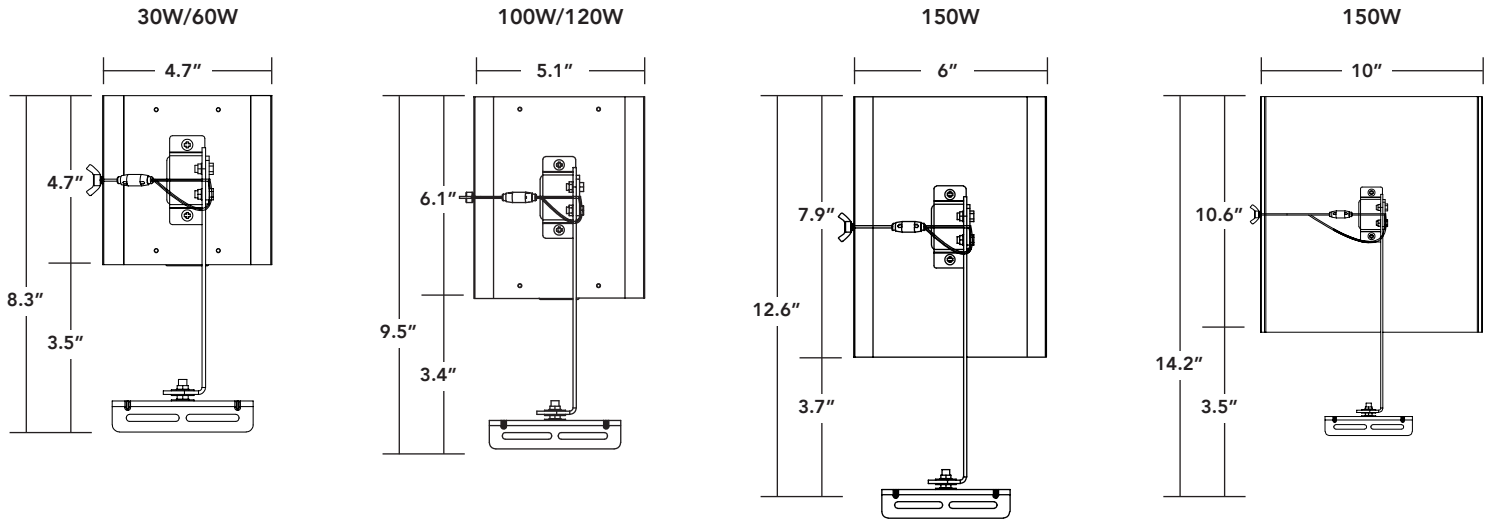

LEDBLOCK G3 HIGH POWER LED RETROFIT MODULE

MOUNTING BRACKET

ORDERING GUIDE

PART #	UPC	REPLACES	WATTAGE	LUMENS	CCT (K)	DIMENSIONS	DLC PRODUCT CODE
RPT-LEDBLOCK-65L-750-G3-10VDIM-G3	844006082956	UP TO 150W	30W	5100	5000K	4.7" X 4.7"	PE2MT4BH
RPT-LEDBLOCK-100L-750-G3-10VDIM-G3	844006082963	UP TO 175W	52W	8850	5000K	4.7" X 4.7"	PTSZXEK8
RPT-LEDBLOCK-150L-750-G3-10VDIM-G3	844006082970	UP TO 250W	97W	15700	5000K	5.1" X 6.1"	PX8R1R29
RPT-LEDBLOCK-200L-750-G3-10VDIM-G3	844006080495	UP TO 400W	124W	20000	5000K	5.1" X 6.1"	PTCFWT9T
RPT-LEDBLOCK-300L-750-G3-10VDIM-G3	844006080648	UP TO 600W	150W	24000	5000K	7.9" X 5.9"	PSRAD88V
RPT-LEDBLOCK-400L-750-G3-10VDIM-G3	844006080488	UP TO 1000W	270W	43000	5000K	10.6" X 10"	PGS2ACU2